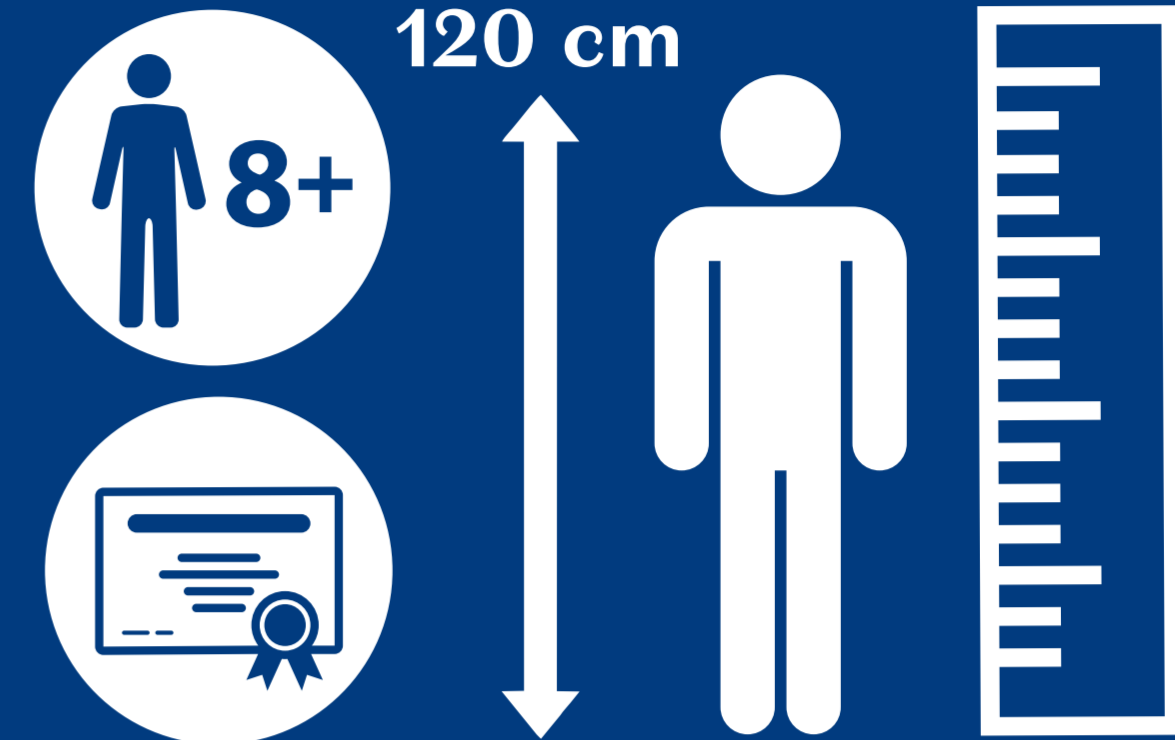

PRESTO

Bouwjaar: 2017 - Lengte: 115 m - Serienummer: 16.094-05 T8- NEN-EN1069:2010-5-18-101.5

Gebruik van de glijbaan

Benutzung der Rutschbahn / Use of the slide

Hoge snelheid.

Hochgeschwindigkeit.
High speed.

De waterdiepte van de opvangbak is 20 cm.

Die Wassertiefe des Landebeckens beträgt 20 cm.
The water in the splashdown area is 20 cm deep.

In de glijbaan zijn lichteffecten aanwezig.

In der Rutschbahn befinden sich integrierte Lichteffekte.
There are flashing lights inside the slide.

De minimale lengte om van de glijbaan af te gaan is 120 cm. De minimale leeftijd om te glijden is 8 jaar.

Zwemdiploma A/100 m is verplicht.

Mindestkörperlänge für die Benutzung der Rutschbahn ist 120 cm. Mindestalter für die Benutzung der Rutschbahnen ist 8 Jahre. Das Schwimmzeugnis Bronze ist obligatorisch.
To use the slide, you must be at least 120 cm tall and you must be at least 8 years old. Swimming certificate stage 5 is obligatory.