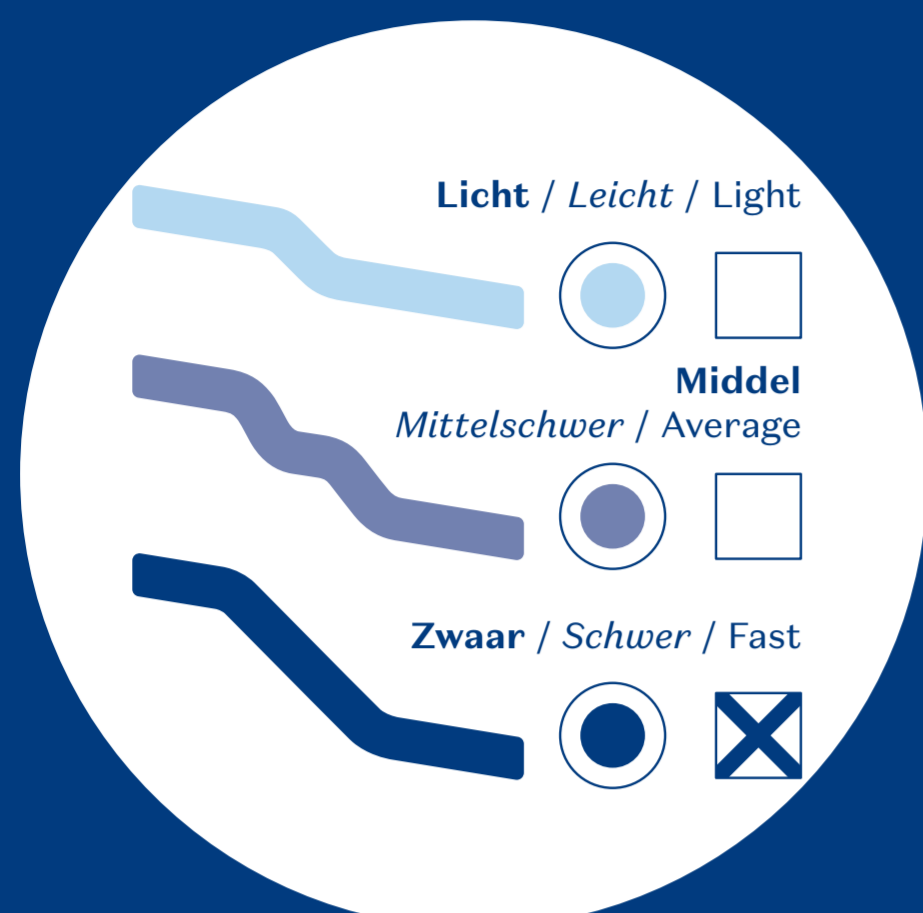

PRESTO

Bouwjaar: 2017 - Lengte: 115 m - Serienummer: 16.094-05 T8- NEN-EN1069:2010-5-18-101.5

Gebruik van de glijbaan

Benutzung der Rutschbahn / Use of the slide

Hoge snelheid.

Hochgeschwindigkeit.
High speed.

De waterdiepte van de opvangbak is 20 cm.

Die Wassertiefe des Landebeckens beträgt 20 cm.
The water in the splashdown area is 20 cm deep.

In de glijbaan zijn lichteffecten aanwezig.

In der Rutschbahn befinden sich integrierte Lichteffekte.
There are flashing lights inside the slide.

De minimale lengte om van de glijbaan af te gaan is 120 cm. De minimale leeftijd om te glijden is 8 jaar.

Zwemdiploma A/100 m is verplicht.

Mindestkörperlänge für die Benutzung der Rutschbahn ist 120 cm. Mindestalter für die Benutzung der Rutschbahnen ist 8 Jahre. Das Schwimmzeugnis Bronze ist obligatorisch.
To use the slide, you must be at least 120 cm tall and you must be at least 8 years old. Swimming certificate stage 5 is obligatory.