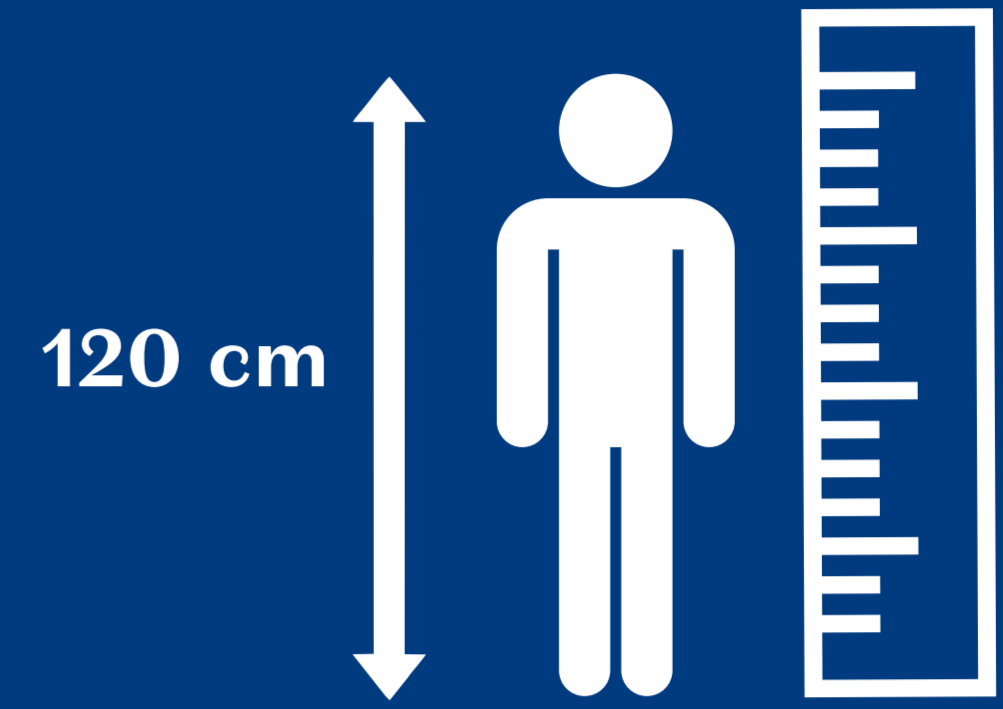

INTENSO

Bouwjaar: 2017 - Lengte: 178,5 m - Serienummer: 16.094-02 T14 - NEN-EN1069:2010-3-18-164.5

Gebruik van de glijbaan

Benutzung der Rutschbahn / Use of the slide

Gemiddelde snelheid.
Durchschnittsgeschwindigkeit.
Average speed.

De waterdiepte van de opvangbak is 20 cm.

Die Wassertiefe des Landebeckens beträgt 20 cm.
The water in the splashdown area is 20 cm deep.

In de glijbaan zijn lichteffecten aanwezig.

In der Rutschbahn befinden sich integrierte Lichteffekte.
There are flashing lights inside the slide.

De minimale lengte om van de glijbaan af te gaan is 120 cm. Kinderen jonger dan 8 jaar moeten altijd glijden onder begeleiding van een volwassene. Zwembandjes of -vesten zijn verplicht bij kinderen zonder zwemdiploma A/100 m.

Die erforderliche Mindestgröße, um von der Rutschbahn gleiten zu dürfen, ist 120 cm. Kinder unter 8 Jahren rutschen immer in Begleitung eines Erwachsenen. Kinder, die noch kein Schwimmabzeichen Bronze haben, müssen Schwimmflügel oder eine Schwimmweste tragen.
The minimum height for riding the water slide is 120 cm. Children under the age of 8 should always be accompanied by an adult. Armbands or life jackets are mandatory for children without a swimming certificate stage 5.